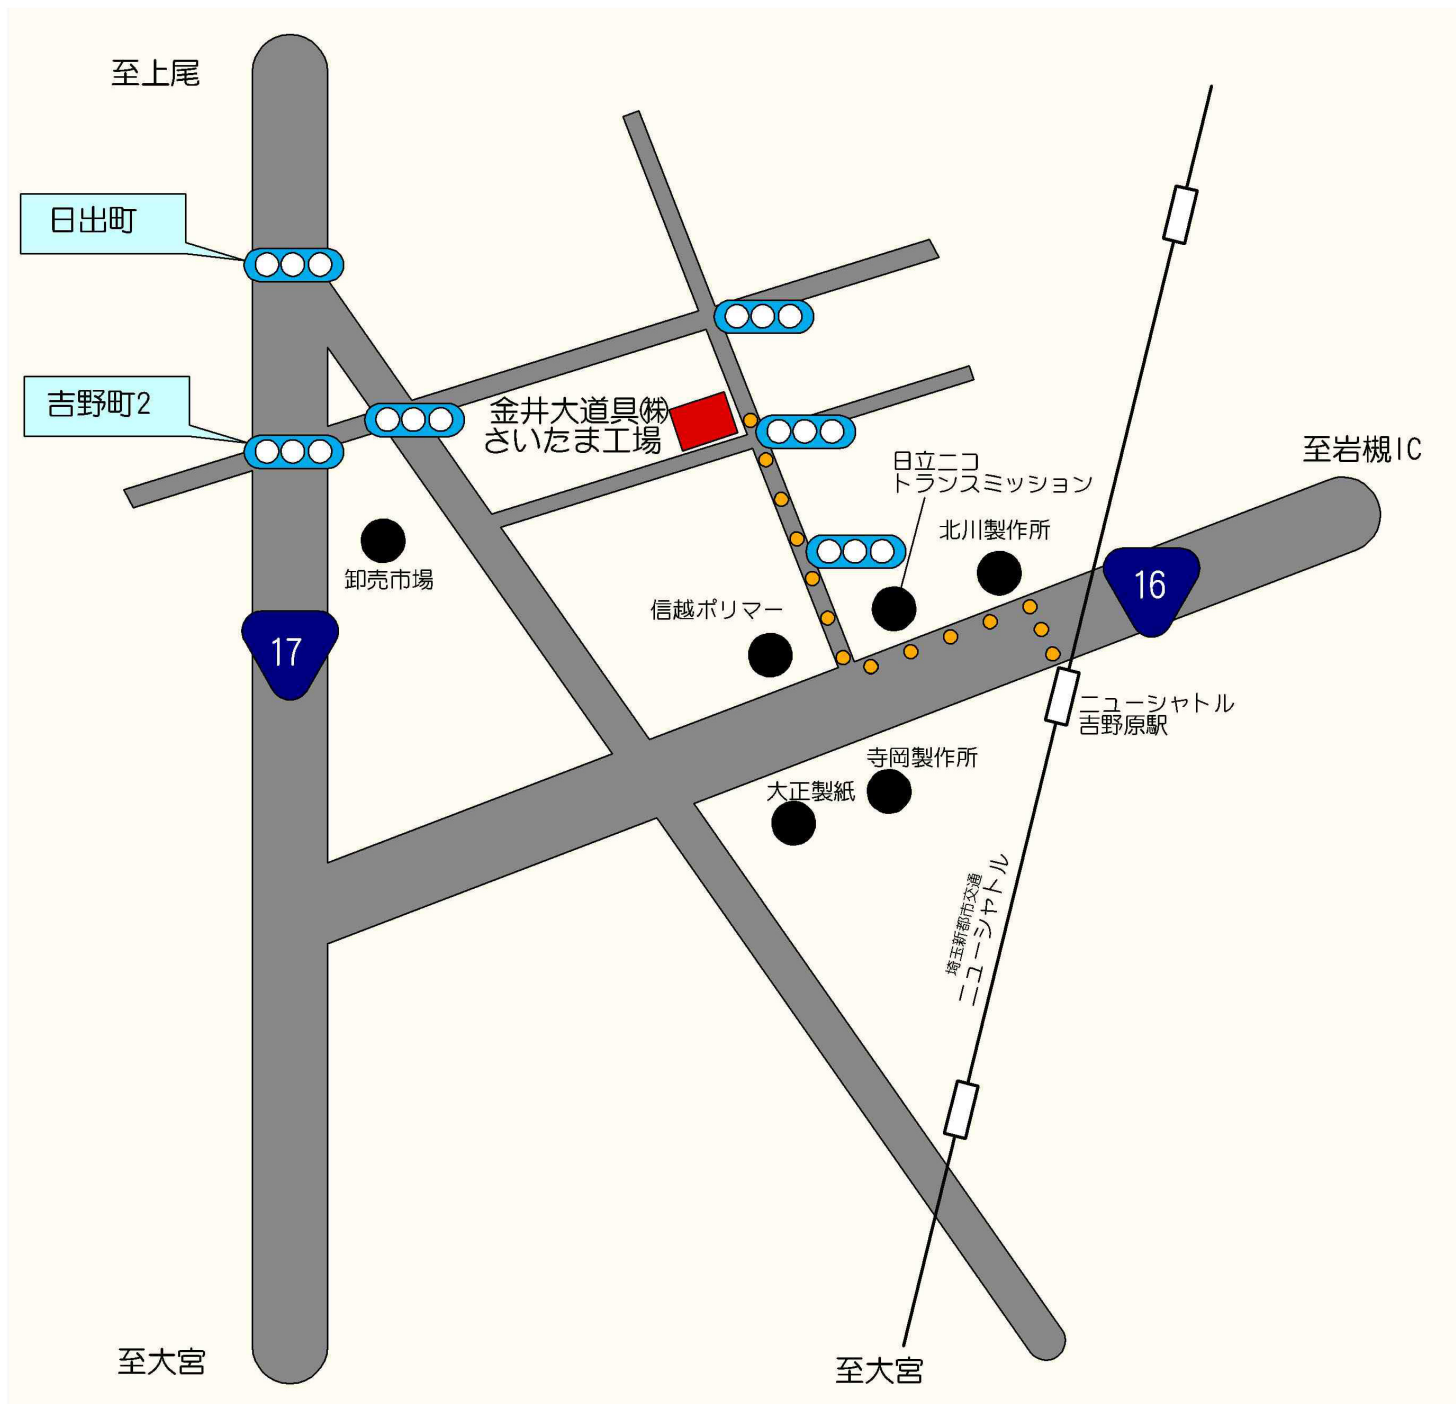

【 案内図 】

交通のご案内
ニューシャトル線（埼玉新都市交通）
吉野原駅より徒歩約10分
※(大宮駅より吉野原駅まで乗車時間約10分)

住所：埼玉県さいたま市北区吉野町2丁目255-1

Tel：048-661-6116